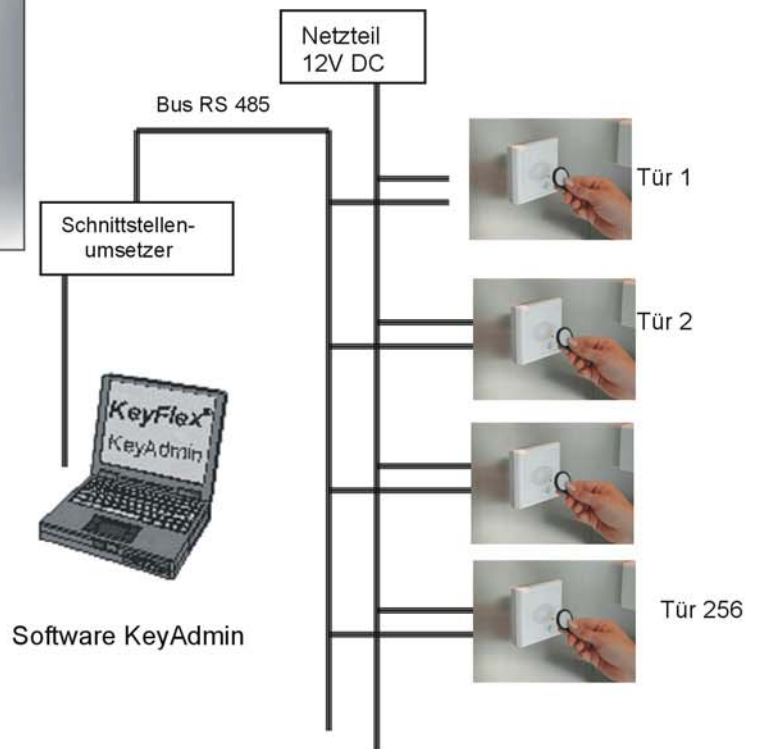

Hotelschlösser - Büroschlösser - Hatelsafe - Zutrittskontrolle - Zeiterfassung - Zubehör

Zutrittskontrolle Zeiterfassung Berührungslos

**Die Funktion -
einfach, überzeugend und preiswert**

Jeder KeyFlex®-Leser registriert und speichert
(im Rahmen der ganz normalen Zutrittskontrolle),
wer wann welche Tür passiert hat.

Einsatzbeispiel für eine Tür stand alone

der intelligente Leser

**Zutrittskontrolle und Zeiterfassung
vernetzt für Anlagen bis 256 Türen**

Mit moderner Bustechnik lesen Sie die
Leser aus oder steuern die
Berechtigungen. Die Leser sind auch
bestens geeignet zur Integration in Ihre
Einbruchsmeldeanlage