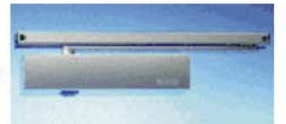

Türspion

Türriegel

- in verschiedenen Oberflächen, Messing, Chrom
- in verschiedenen Längen
- Modelle "Classic" und "Modern"

Türriegel

Türschließer

- Obentürschließer mit Scherengestänge oder Gleitschiene
- für Metall- oder Holztüren
- Schließkraft verstellbar

Türschließer

Mech. Schließanlagen

- Einzelschließungen
- Zentralschlossanlagen
- Hauptschüsselanlagen
- Generalhauptschüsselanlagen
- mit Sicherungskarte

Mech. Schließanlagen

Energiesparschalter

- passend in jede handelsübliche Unterputzdose
- auch im Schalterprogramm erhältlich